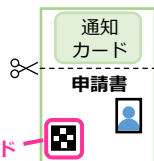

児童手当の現況届は、オンラインで！ 「ぴったりサービス」のご案内

マイナポータルでのぴったりサービスでは、子育てに関する手続きをはじめとして、様々な申請や届出をオンラインで行うことができます。

まずは、自分にぴったりのサービスを検索してみましょう。

ぴったりサービス 🔍

ぴったり検索

自分にぴったりのサービスをかたんに検索できます。

※本機能のご利用にはマイナンバーカードは不要です。

マイナポータルのLINE公式アカウントとお友達登録した後、子育てに関する行政サービスを検索することもできます。

お手持ちのスマートフォンまたはタブレットでLINEアプリを起動し、QRコードリーダーで右の二次元バーコードを読み取れば、お友達登録ができます。

オンライン申請

役所まで出向かなくても、オンラインで申請ができます。

※オンライン申請には、マイナンバーカードが必要な手続きがあります。ご利用には、マイナンバーカードに対応するICカードリーダーまたはスマートフォンが必要です。

＜オンライン申請ができる手続の例＞

- 児童手当の手続
- 保育所の入所申請
- 児童扶養手当の現況届の事前送信
- 妊娠の届出 など

※サービスの内容や開始時期は自治体によって異なります。ご利用に当たっては申請先の市区町村の対応状況をご確認ください。

“マイナンバーカード”の申請は簡単。パソコンやスマホから無料でできます。

カードの申請は
QRコード

＜郵送で＞

＜パソコンで＞

＜スマホで＞

＜証明写真機で＞※

※機器の対応をご確認ください。