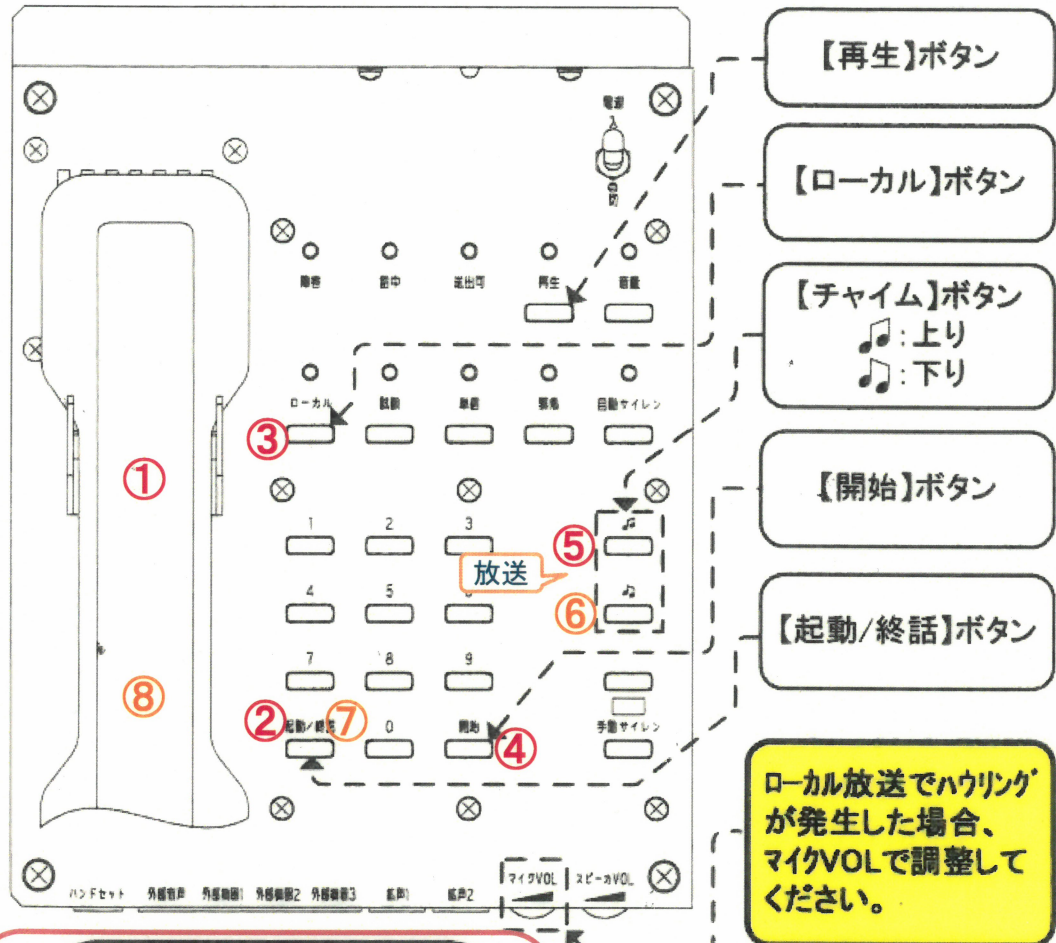

外部接続箱簡易取扱説明書 [ローカル放送/録音内容再生]

愛南町防災行政無線屋外子局（屋外放送設備）操作説明

ローカル放送の操作方法 (拡声使用中は操作不可)

- 1 ① ハンドセットを持ち上げ
② 起動/終話ボタンを押します。
- 2 ③ ローカルボタンを押します。
- 3 ④ 開始ボタンを押します。
(「ローカル」LED点灯)
- 4 ⑤ 上りチャイムボタンを押します。
- 5 放送
チャイムが鳴り終わったら
放送内容を話します
- 6 ⑥ 下りチャイムボタンを押します。
- 7 ⑦ チャイムが鳴り終わったら、
起動/終話ボタンを押します。
(「ローカル」LED消灯)

録音内容の再生方法

- 1 再生ボタンを押します。
録音内容が再生されます。
- 2 再生中にもう一度再生ボタンを押すと次の内容に移ります。
起動/終話ボタンを押すと再生を終了します。
- 3 再生終了後、2秒以内に再生ボタンを押すと次の内容に移ります。

裏面:連絡通話用説明書 有