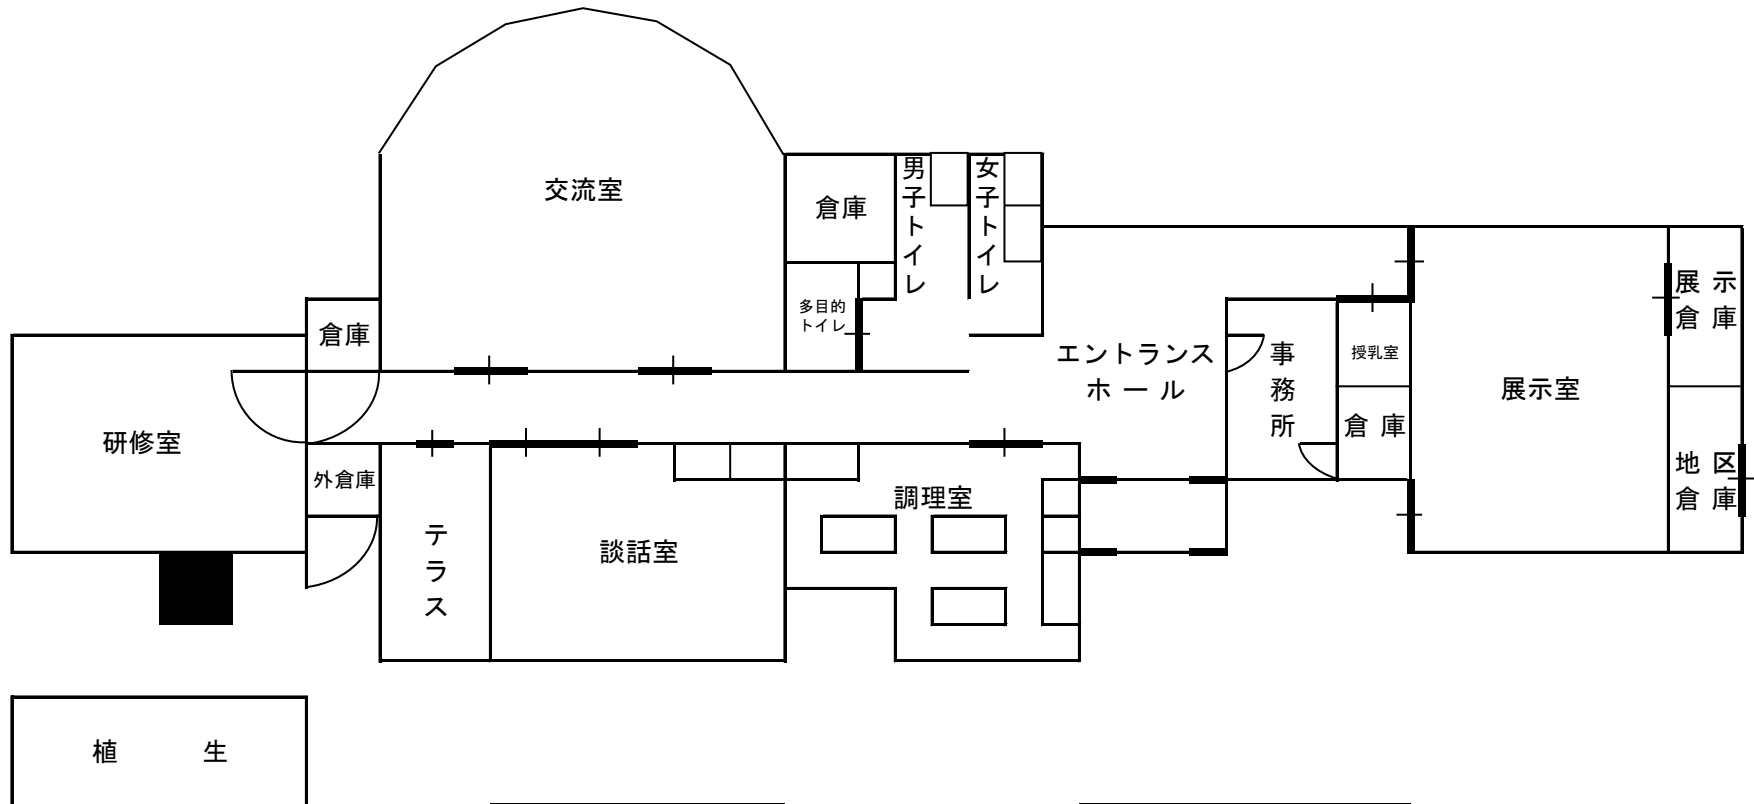

平城公民館概要図

概要		
交流室	113.72	m ²
展示室	56.86	m ²
研修室	43.32	m ²
談話室	39.71	m ²
総床面積	470.82	m ²