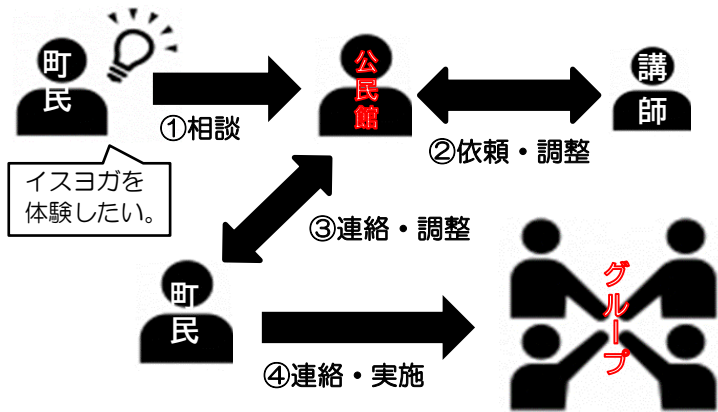

地域づくり出前講座(フロー図)

※ 実施したい講座が決まっている場合