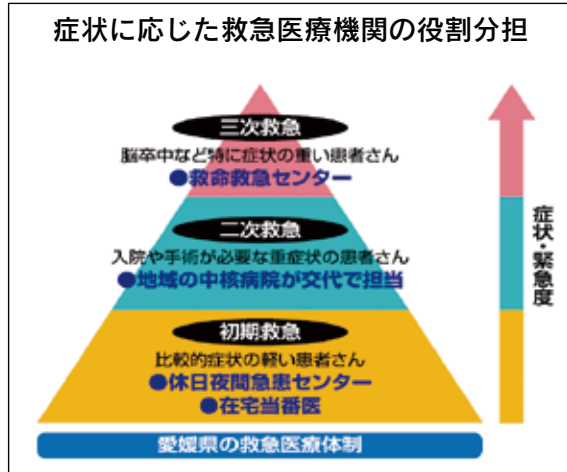

(注1) 「中立委員」は、農業委員会等に関する法律第8条第6項に規定する、農業委員会の所掌に属する事項に関し利害関係を有しない委員です。

(注2) 委員及び農地利用最適化推進委員の任期は、平成29年7月20日から平成32年7月19日までの3年間です。

問合せ 農業委員会 TEL 72-7311

農地利用最適化推進委員				
地域名	地区の区域	定数	氏名	性別
内海地域	全域	1人	山田 聡	男
御荘地域	御荘菊川	2人	尾崎 光由	男
			山平 重治郎	男
			小川 博之	男
	御荘平山、御荘長洲	1人	埜下 浩孝	男
			長田 玉夫	男
	御荘平城、御荘和口	2人	赤松 作男	男
	御荘長月	1人	吉見 元	男
御荘深泥、防城成川、赤水、高畑、中浦、猿鳴	1人	久能 忠和	男	
城辺地域	僧都、緑甲、緑乙、緑丙	3人	増崎 淳子	女
			松本 隆	男
			高平 幸和	男
	城辺甲、城辺乙	2人	船平 晃	男
			澤近 英治	男
一本松地域	正木、増田、小山、一本松	3人	山本 哲也	男
			山本 洋文	男
			埜々下 正男	男
	中川、広見、満倉、上大道	3人	佐藤 恵子	女
			中西 一夫	男
			山下 延夫	男
			平田 重吉	男
西海地域	全域	1人	平田 重吉	男

水産課から
町の養殖業に出資 南予水産ファンド

株式会社伊予銀行、株式会社地域経済活性化支援機構(以下機構)、宇和島信用金庫は「愛媛県南予水産業創成投資事業有限責任組合」(南予水産ファンド)を8月14日付で設立したと発表しました。愛南町を中心とした南予地区の海面養殖業と水産加工業を対象に資金提供や人材育成を行います。加工・販売の新社も設立し、来年にも町内に加工場を建設する予定です。

また、8月22日には愛媛県、愛南町、伊予銀行、宇和島信金、愛南漁業協同組合、久良漁業協同組合、機構の7者が包括的連携協定を締結しました。

相互の連携や協力を加速させ、愛南町で盛んな海面養殖業を軸とした地域活性化を進めていきます。当面は、1. 適宜の情報・意見交換、2. 愛南町地域活性化の実現に向けた施策の立案と実施、3. 人材育成の3項目で連携・協力を行います。

問合せ 水産課 TEL 72-7312

愛媛の救急医療を

守りましょう

近年、休日や夜間、救急病院に軽症の患者さんが集中し、医師の負担が増えているほか、安易な救急車の呼び出しで出勤回数が増加し、重症な患者さんの搬送に困るケースも増加しています。